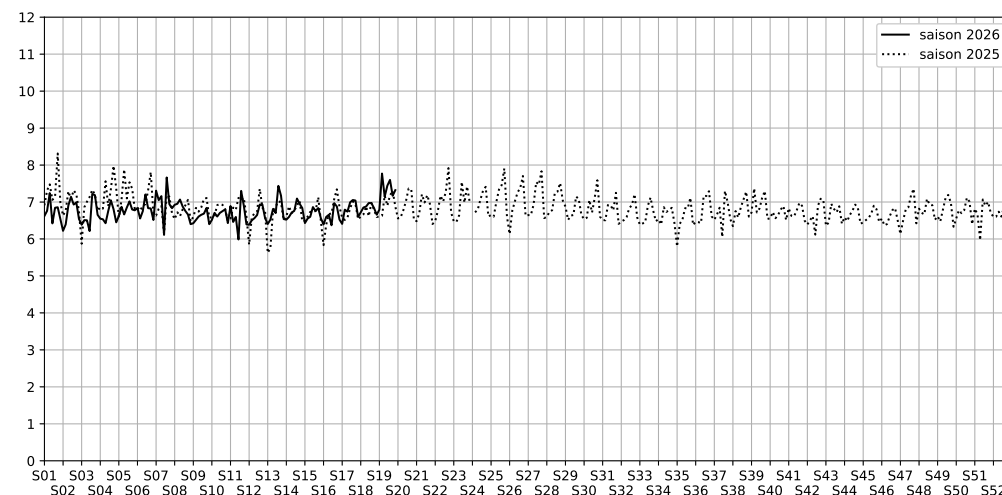

Indice Harmonica Nuit [22h-06h]
Comparaison avec saison précédente à jour équivalent