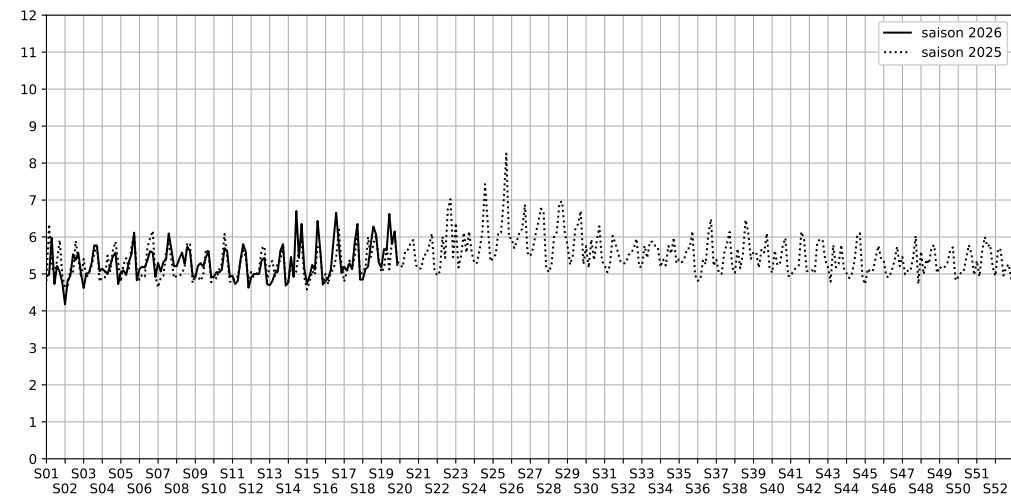

Indice Harmonica Nuit [22h-06h]
Comparaison avec saison précédente à jour équivalent