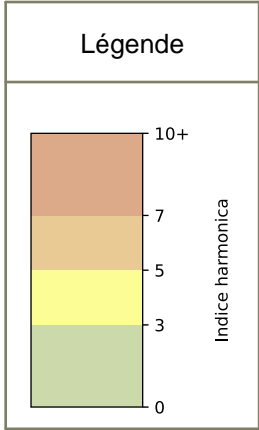

SYNTHÈSE DES SITES SUR LA SEMAINE
Par Indice Harmonica nocturne [22h-06h] décroissant

	Nuit du lundi 04/05/2026 au mardi 05/05/2026	Nuit du mardi 05/05/2026 au mercredi 06/05/2026	Nuit du mercredi 06/05/2026 au jeudi 07/05/2026	Nuit du jeudi 07/05/2026 au vendredi 08/05/2026	Nuit du vendredi 08/05/2026 au samedi 09/05/2026	Nuit du samedi 09/05/2026 au dimanche 10/05/2026	Nuit du dimanche 10/05/2026 au lundi 11/05/2026
1	BERCY (6,8)	BERCY (7,8)	BERCY (7,1)	BERCY (7,4)	BERCY (7,6)	GARE (3) (7,6)	BERCY (7,3)
2	GARE (6) (5,4)	GARE (1) (5,7)	GARE (6) (5,9)	GARE (1) (6,6)	GARE (3) (6,9)	GARE (6) (7,3)	GARE (5) (5,3)
3	GARE (4) (5,4)	GARE (6) (5,6)	GARE (2) (5,7)	GARE (4) (6,3)	GARE (4) (6,3)	BERCY (7,2)	GARE (1) (5,2)
4	GARE (1) (5,2)	GARE (5) (5,6)	GARE (1) (5,6)	GARE (5) (6,2)	GARE (5) (6,3)	GARE (5) (6,6)	GARE (4) (5,1)
5	GARE (5) (5,1)	GARE (4) (5,4)	GARE (4) (5,5)	GARE (3) (6,0)	GARE (6) (6,0)	GARE (1) (6,2)	GARE (6) (5,0)
6	GARE (3) (4,9)	GARE (3) (5,3)	GARE (5) (5,5)	GARE (6) (5,8)	GARE (1) (5,8)	GARE (4) (6,0)	GARE (2) (4,9)
7	GARE (2) (4,6)	GARE (2) (5,1)	GARE (3) (5,4)	GARE (2) (5,3)	GARE (2) (5,6)	GARE (2) (5,8)	GARE (3) (4,9)