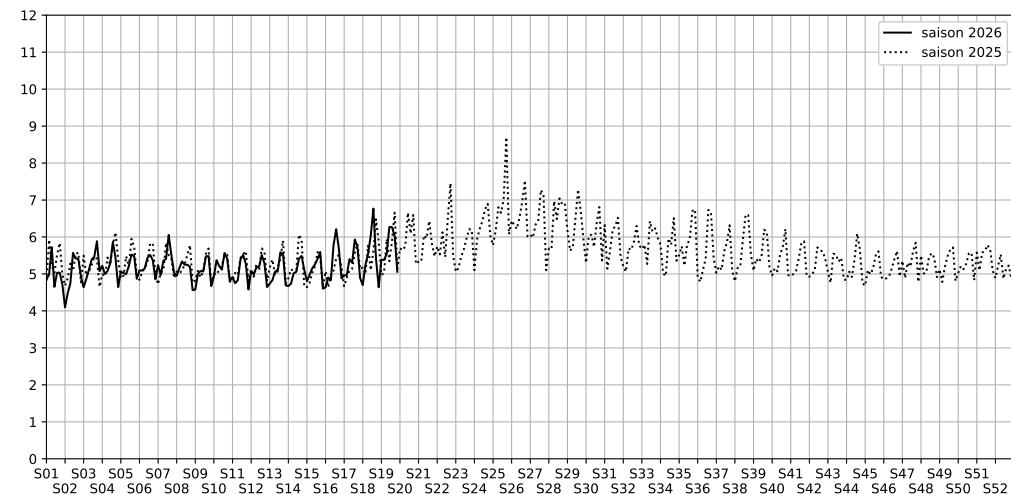

Indice Harmonica Nuit [22h-06h]
Comparaison avec saison précédente à jour équivalent