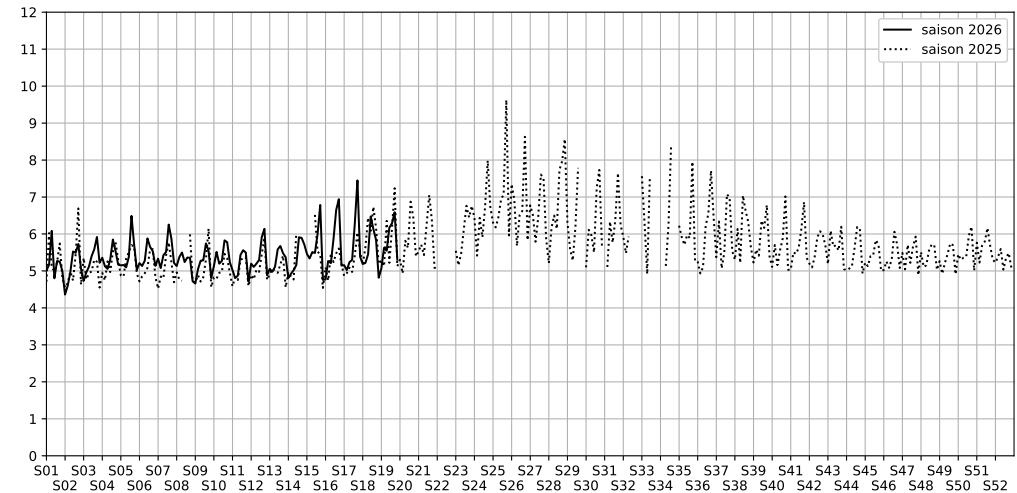

Indice Harmonica Nuit [22h-06h]
Comparaison avec saison précédente à jour équivalent