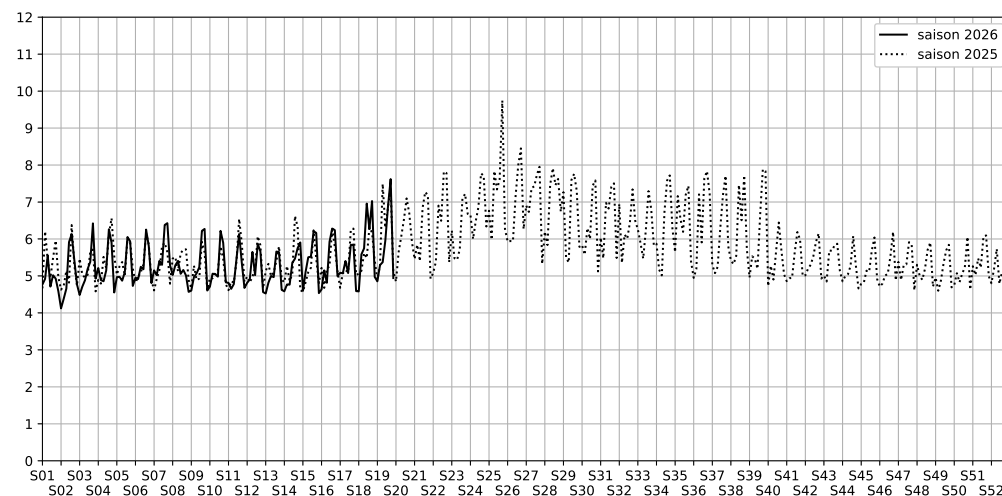

Indice Harmonica Nuit [22h-06h]
Comparaison avec saison précédente à jour équivalent