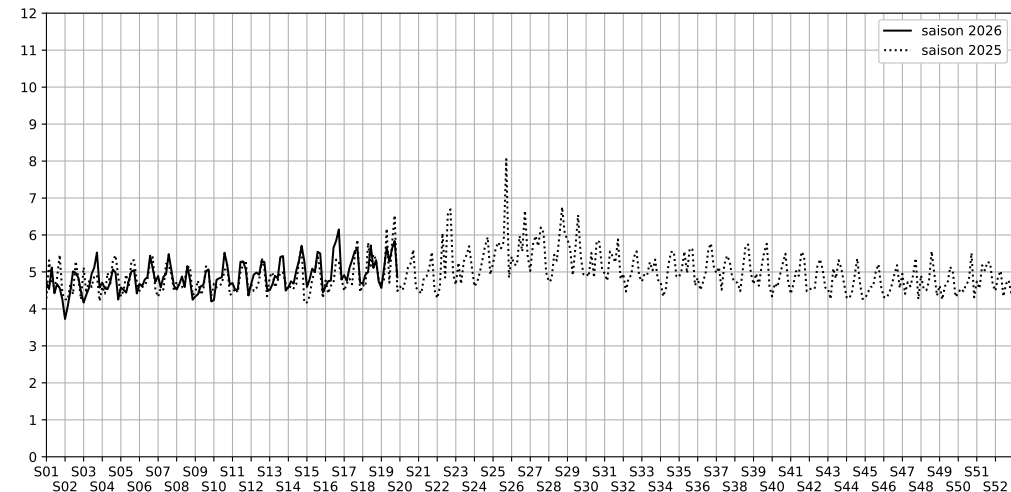

Indice Harmonica Nuit [22h-06h]
Comparaison avec saison précédente à jour équivalent