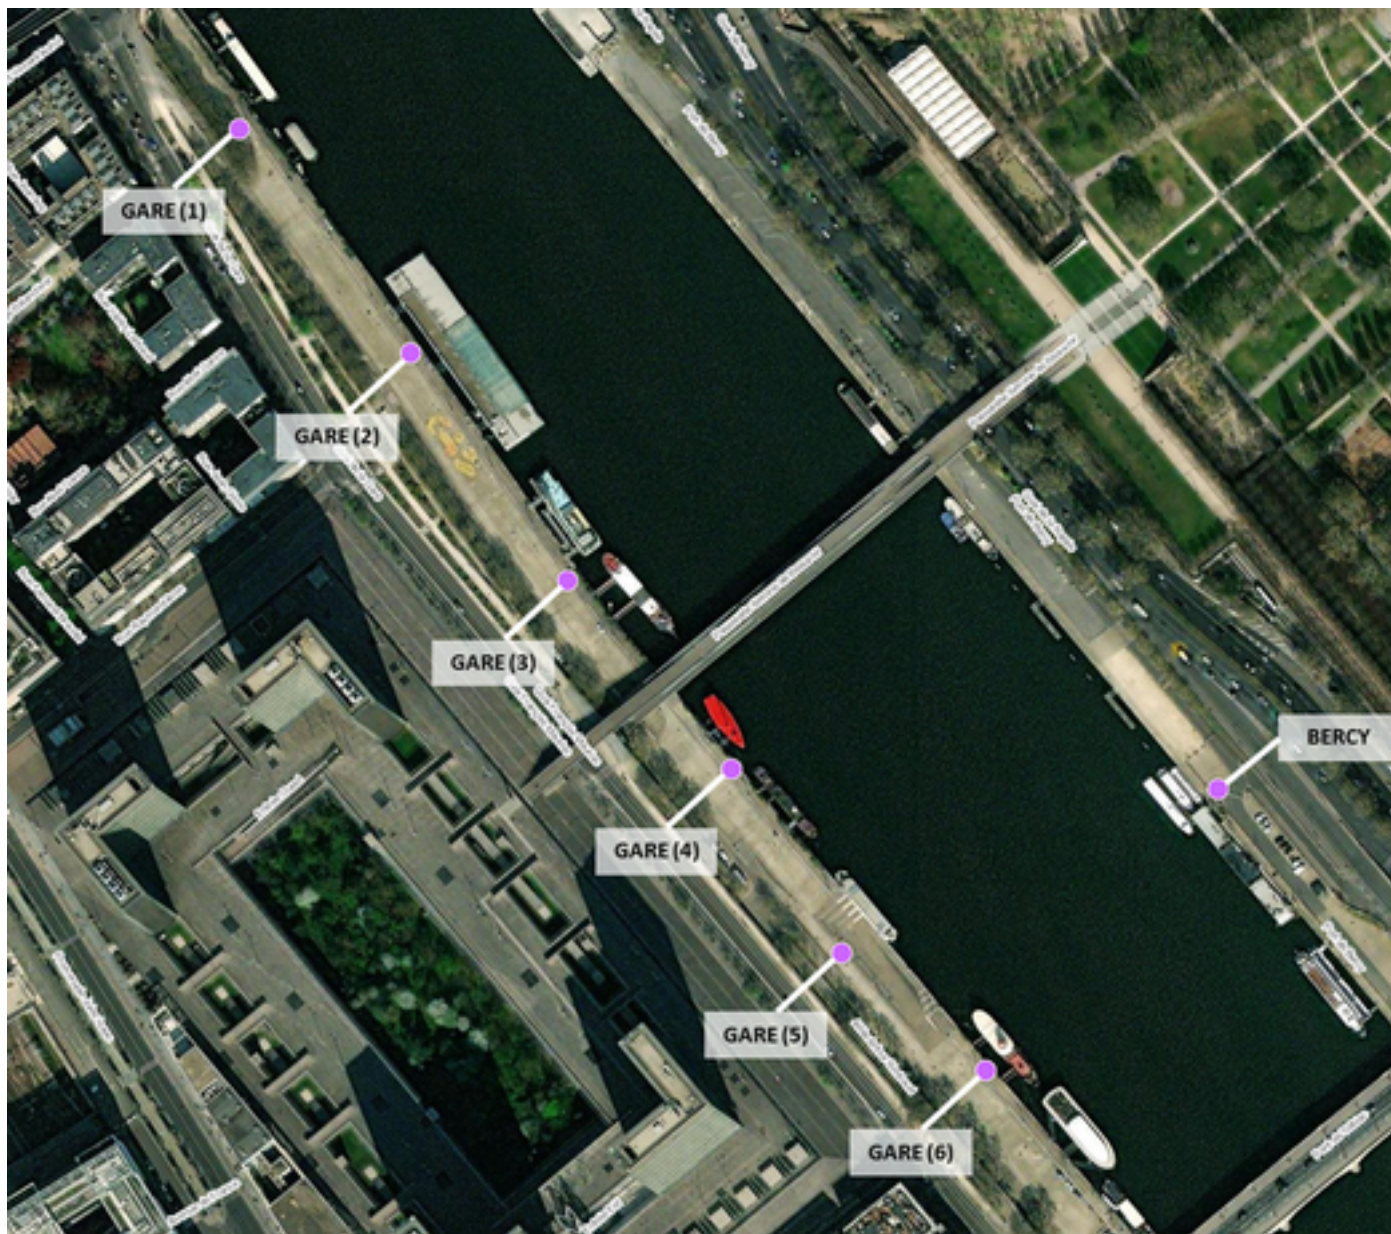

Capteurs méduse PORTS GARE-BERCY

2026 / sem. 19 (du 04/05/2026 au 10/05/2026)

NB : Chaque capteur est désigné par le nom de la rue dans laquelle il est implanté

Capteurs méduse PORTS GARE-BERCY

2026 / sem. 19 (du 04/05/2026 au 10/05/2026)

SYNTHÈSE DES SITES SUR LA SEMAINE
Par Indice Harmonica nocturne [22h-06h] décroissant

	Nuit du lundi 04/05/2026 au mardi 05/05/2026	Nuit du mardi 05/05/2026 au mercredi 06/05/2026	Nuit du mercredi 06/05/2026 au jeudi 07/05/2026	Nuit du jeudi 07/05/2026 au vendredi 08/05/2026	Nuit du vendredi 08/05/2026 au samedi 09/05/2026	Nuit du samedi 09/05/2026 au dimanche 10/05/2026	Nuit du dimanche 10/05/2026 au lundi 11/05/2026
1	BERCY (6,8)	BERCY (7,8)	BERCY (7,1)	BERCY (7,4)	BERCY (7,6)	GARE (3) (7,6)	BERCY (7,3)
2	GARE (6) (5,4)	GARE (1) (5,7)	GARE (6) (5,9)	GARE (1) (6,6)	GARE (3) (6,9)	GARE (6) (7,3)	GARE (5) (5,3)
3	GARE (4) (5,4)	GARE (6) (5,6)	GARE (2) (5,7)	GARE (4) (6,3)	GARE (4) (6,3)	BERCY (7,2)	GARE (1) (5,2)
4	GARE (1) (5,2)	GARE (5) (5,6)	GARE (1) (5,6)	GARE (5) (6,2)	GARE (5) (6,3)	GARE (5) (6,6)	GARE (4) (5,1)
5	GARE (5) (5,1)	GARE (4) (5,4)	GARE (4) (5,5)	GARE (3) (6,0)	GARE (6) (6,0)	GARE (1) (6,2)	GARE (6) (5,0)
6	GARE (3) (4,9)	GARE (3) (5,3)	GARE (5) (5,5)	GARE (6) (5,8)	GARE (1) (5,8)	GARE (4) (6,0)	GARE (2) (4,9)
7	GARE (2) (4,6)	GARE (2) (5,1)	GARE (3) (5,4)	GARE (2) (5,3)	GARE (2) (5,6)	GARE (2) (5,8)	GARE (3) (4,9)